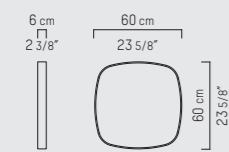

KEKKE
Mirror
60x60 cm

KEKKE
Spiegel
60x60 cm

KEKKE
Spiegel
60x60 cm

KEKKE
Mirror
90x90 cm

KEKKE
Spiegel
90x90 cm

KEKKE
Spiegel
90x90 cm

KEKKE
Mirror
150x75 cm

KEKKE
Spiegel
150x75 cm

KEKKE
Spiegel
150x75 cm

NEDERLANDS

De met vijf millimeter omlijste KEKKE spiegel, heeft zijn naam te danken aan de karakteristieke KEKKE vorm van Studio Piet Boon®. Uitgevoerd in verschillende maten is de luxieuze KEKKE spiegel een buitengewone meerwaarde voor ieder interieur.

DEUTSCH

Der KEKKE-Spiegel mit seiner fünf Millimeter breiten Umrandung verdankt seinen Namen der auffälligen und ausdrucksstarken KEKKE-Form, von Studio Piet Boon®. Ausgeführt in verschiedenen Maßen ist der luxuriöse KEKKE-Spiegel eine außerordentliche Bereicherung für jede Inneneinrichtung.

PIETBOON

KEKKE
MIRROR

SPECIFICATION
SPECIFICATIE
SPEZIFIKATION

ENGLISH

Colors	Black, anthracite, white, bronze, gold or aluminum metallic steel.	
Material	Powder coated steel with mirror glass.	
Weight / CBM	Mirror 60x60 cm	20 kg / 0,05 m ³
	Mirror 90x90 cm	38 kg / 0,10 m ³
	Mirror 150x75 cm	53 kg / 0,13 m ³