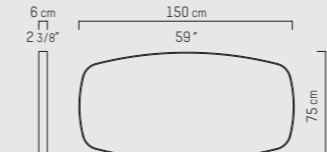

KEKKE
Mirror
60x60 cm

KEKKE
Spiegel
60x60 cm

KEKKE
Spiegel
60x60 cm

KEKKE
Mirror
90x90 cm

KEKKE
Spiegel
90x90 cm

KEKKE
Spiegel
90x90 cm

KEKKE
Mirror
150x75 cm

KEKKE
Spiegel
150x75 cm

KEKKE
Spiegel
150x75 cm

NEDERLANDS

De met vijf millimeter omlijste KEKKE spiegel, heeft zijn naam te danken aan de karakteristieke KEKKE vorm van Studio Piet Boon®. Uitgevoerd in verschillende maten is de luxieuze KEKKE spiegel een buitengewone meerwaarde voor ieder interieur.

PIETBOON

KEKKE
MIRROR

SPECIFICATION
SPECIFICATIE
SPEZIFIKATION

ENGLISH

Colors	Black, anthracite, white, bronze, gold or aluminum metallic steel.	
Material	Powder coated steel with mirror glass.	
Weight / CBM	Mirror 60x60 cm	20 kg / 0,05 m ³
	Mirror 90x90 cm	38 kg / 0,10 m ³
	Mirror 150x75 cm	53 kg / 0,13 m ³